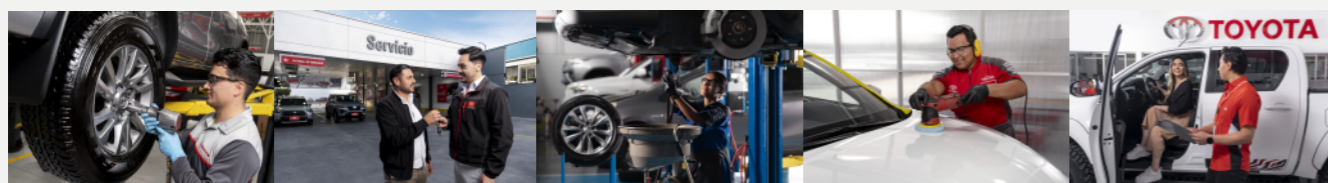

Visita nuestros talleres y mantén activa TU GARANTÍA

La mejor garantía es TOYOTA

Confiamos tanto en la calidad de nuestros vehículos que lanzamos Toyota 10: hasta 10 años o 200.000 km* de garantía, para que manejes con la misma confianza con la que son fabricados.

Tu garantía se mantiene vigente realizando el servicio de mantenimiento en los concesionarios autorizados Toyota. Sin trámites extra ni costos adicionales.